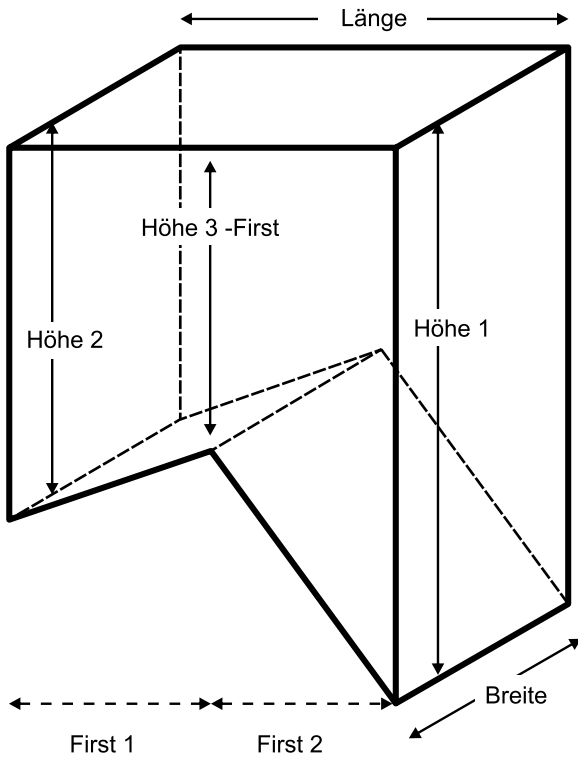

Aufmaßblatt Spannfix-System + Schornsteinbekleidung

Aufmaß:

Länge m

Breite m

Höhe 1 m

Höhe 2 m

Kamin mittig im First:

Höhe 3 m

First 1 m

First 2 m

- Zink
- Kupfer
- Edelstahl
- Aluminium (RAL-Ton)

Längsverbinder

Querverbinder
für BoDec und Stehfalz