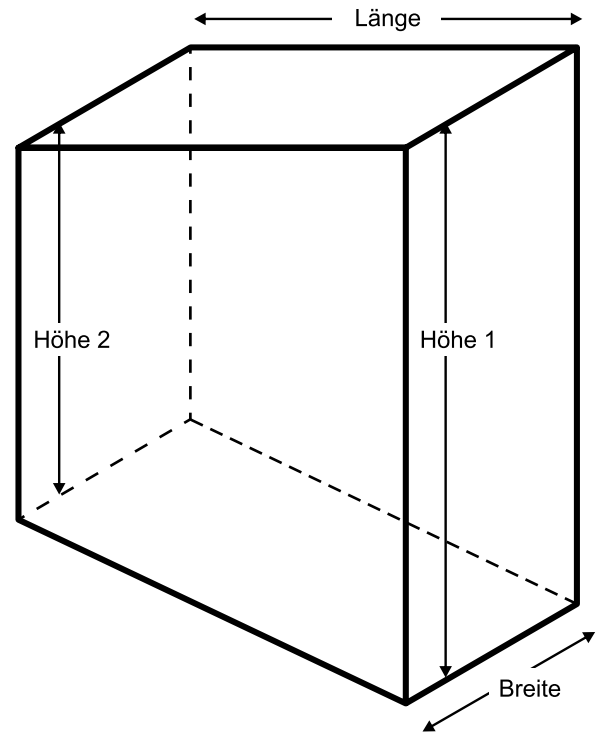

Aufmaßblatt Spannfix-System + Schornsteinbekleidung

Aufmaß:

Länge m

Breite m

Höhe 1 m

Höhe 2 m

Kamin mittig im First:

Höhe 3 m

First 1 m

First 2 m

- Zink
- Kupfer
- Edelstahl
- Aluminium (RAL-Ton)

Längsverbinder

Querverbinder
für BoDec und Stehfalz