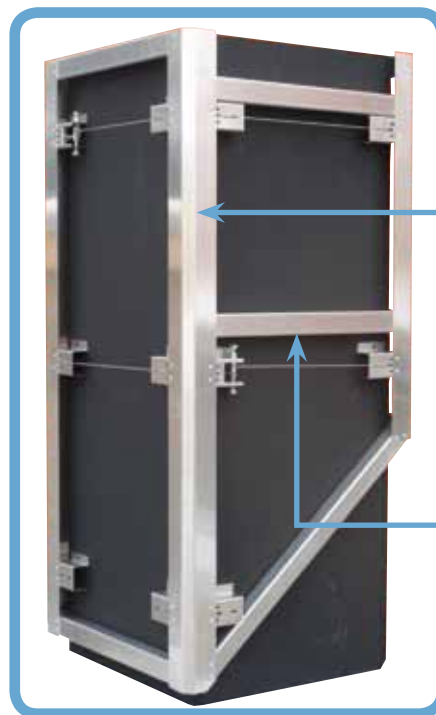

Aufmaßblatt Spannfix-System + Schornsteinbekleidung

Aufmaß:

Länge m

Breite m

Höhe 1 m

Höhe 2 m

Kamin mittig im First:

Höhe 3 m

First 1 m

First 2 m

- Zink
- Kupfer
- Edelstahl
- Aluminium (RAL-Ton)

Längsverbinder

Querverbinder
für BoDec und Stehfalz